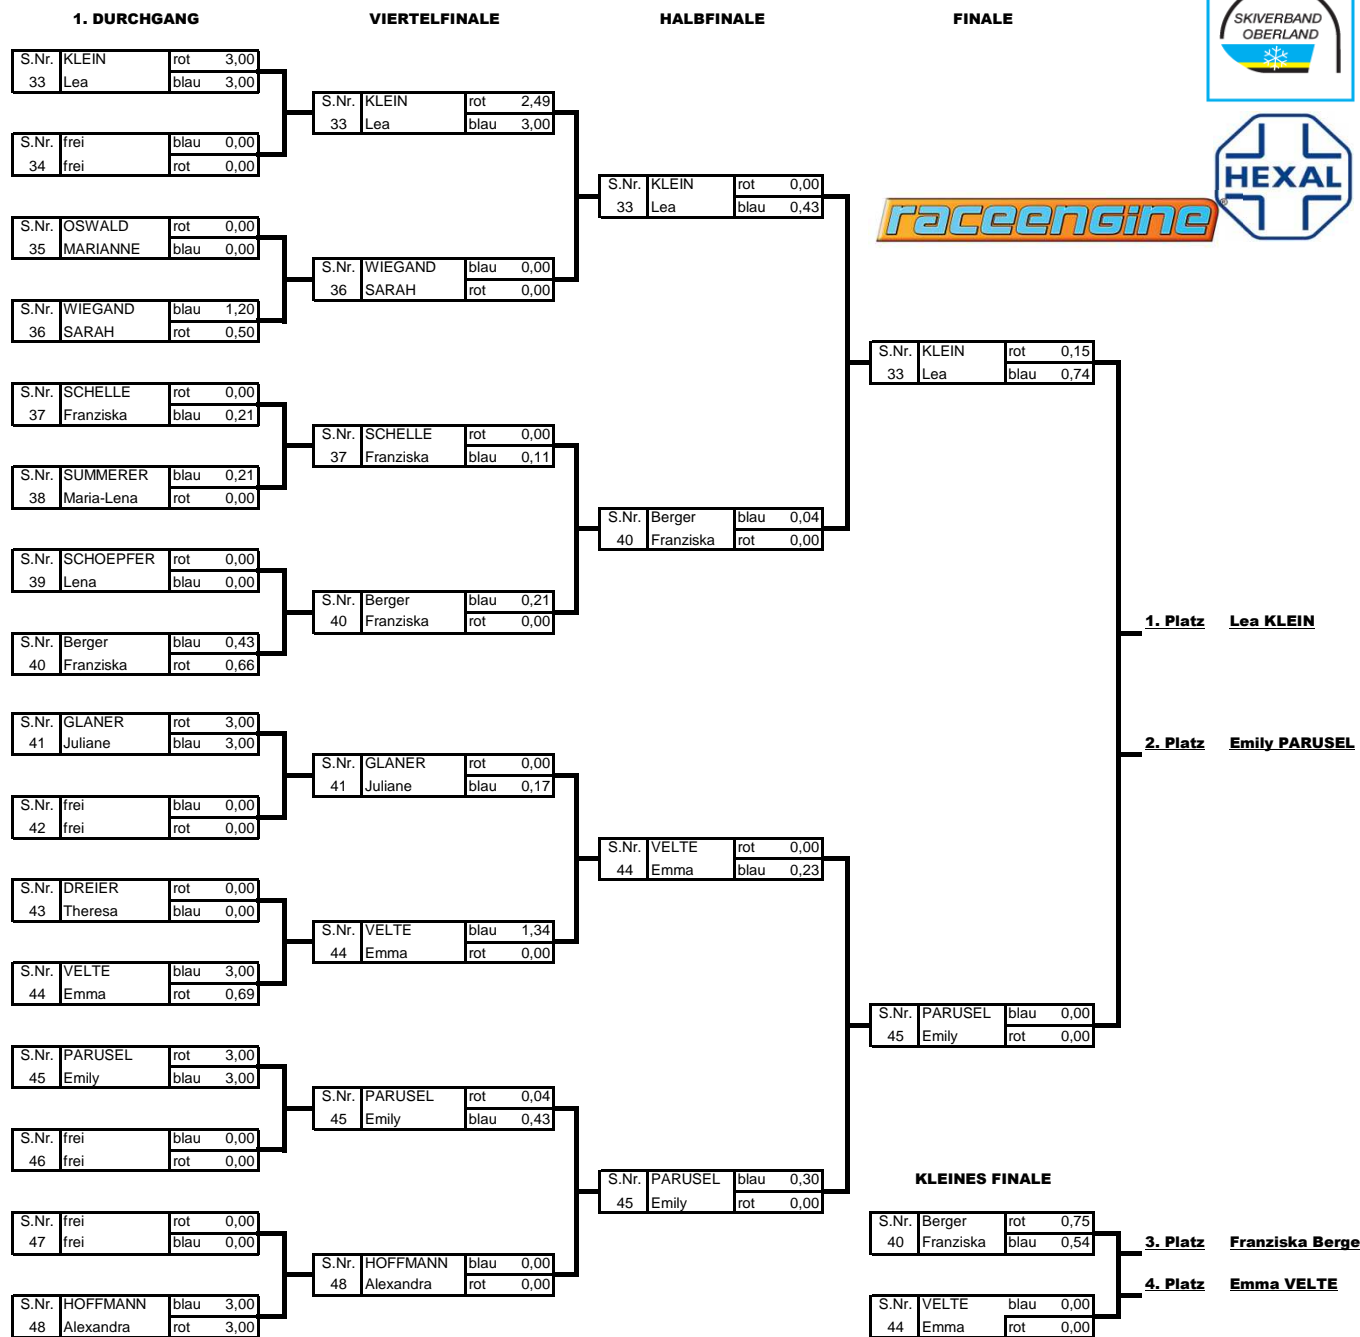

Ergebnisliste Parallelslalom U14 weiblich 19. März 2016

Ergebnisliste Parallelslalom U14 männlich 19. März 2016

Ergebnisliste Parallelslalom U16 weiblich 19. März 2016

Ergebnisliste Parallellalom U16 männlich 19. März 2016