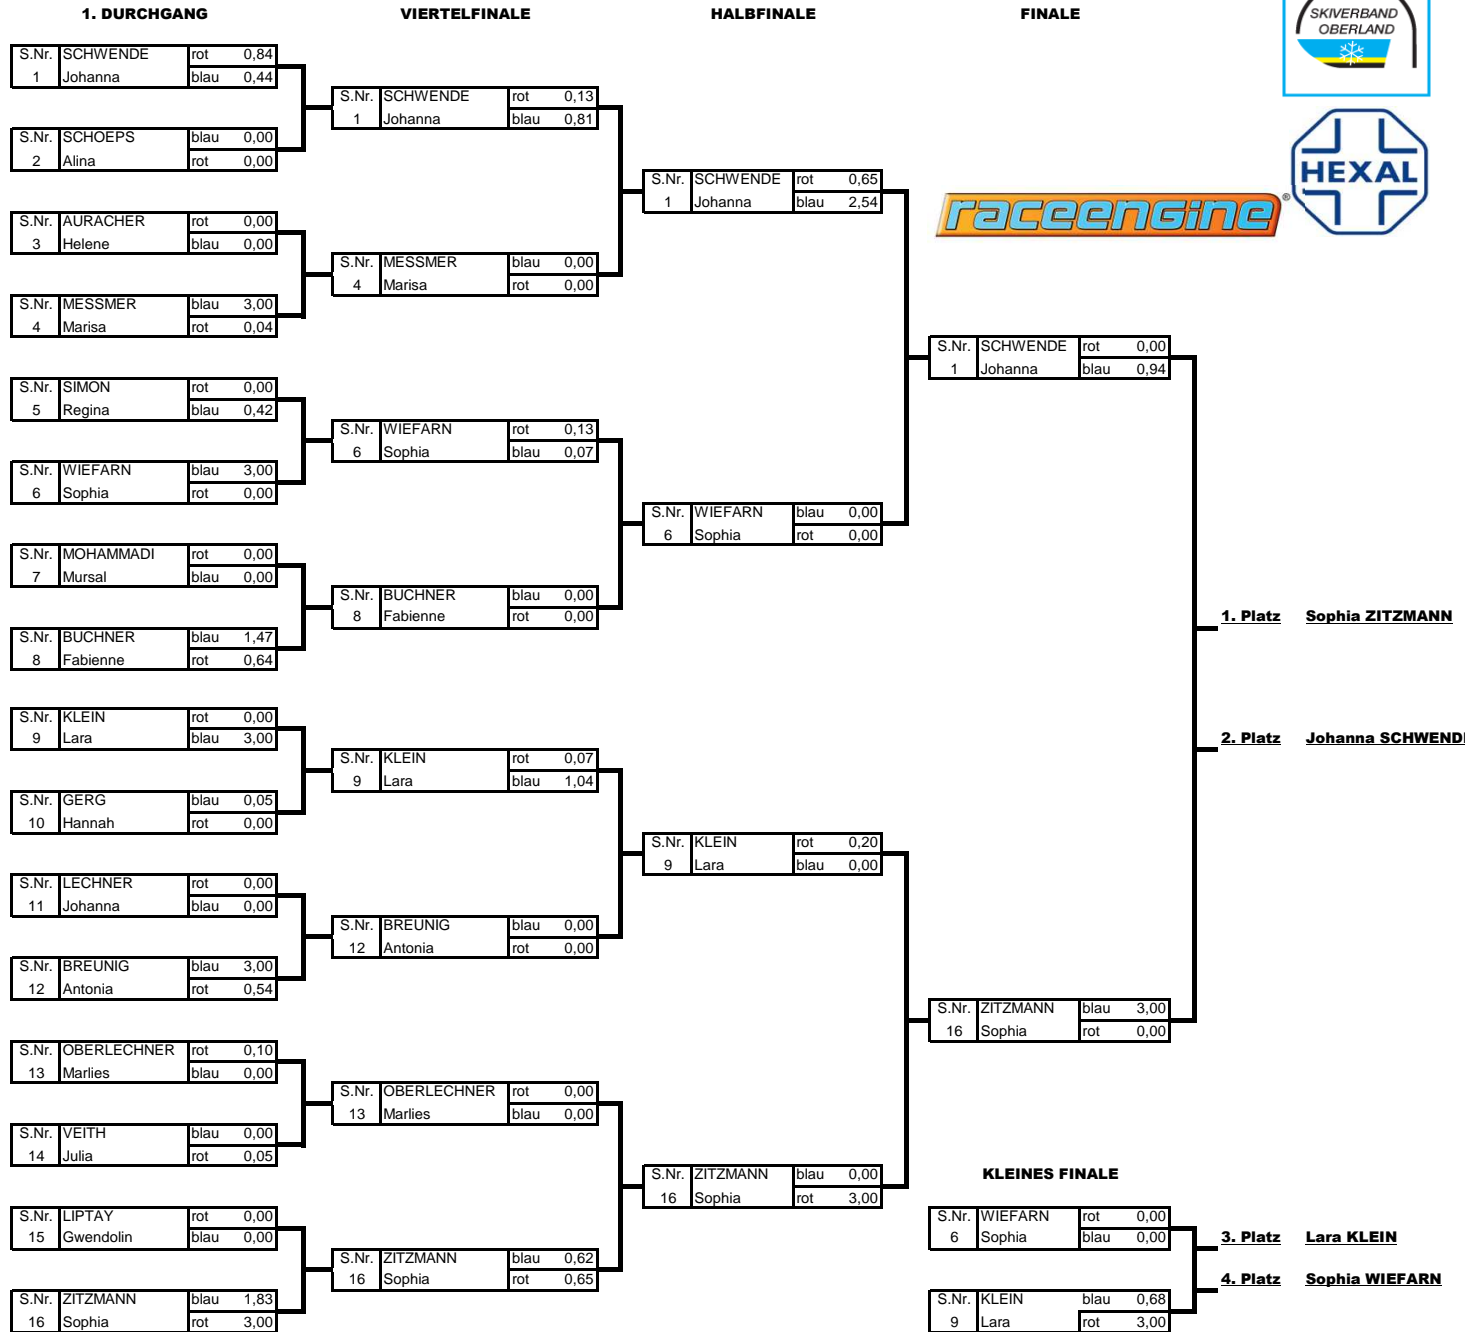

Ergebnisliste Parallelslalom U14 weiblich 19. März 2016

Ergebnisliste Parallelslalom U14 männlich 19. März 2016

Ergebnisliste Parallelslalom U16 weiblich 19. März 2016

Ergebnisliste Parallellalom U16 männlich 19. März 2016