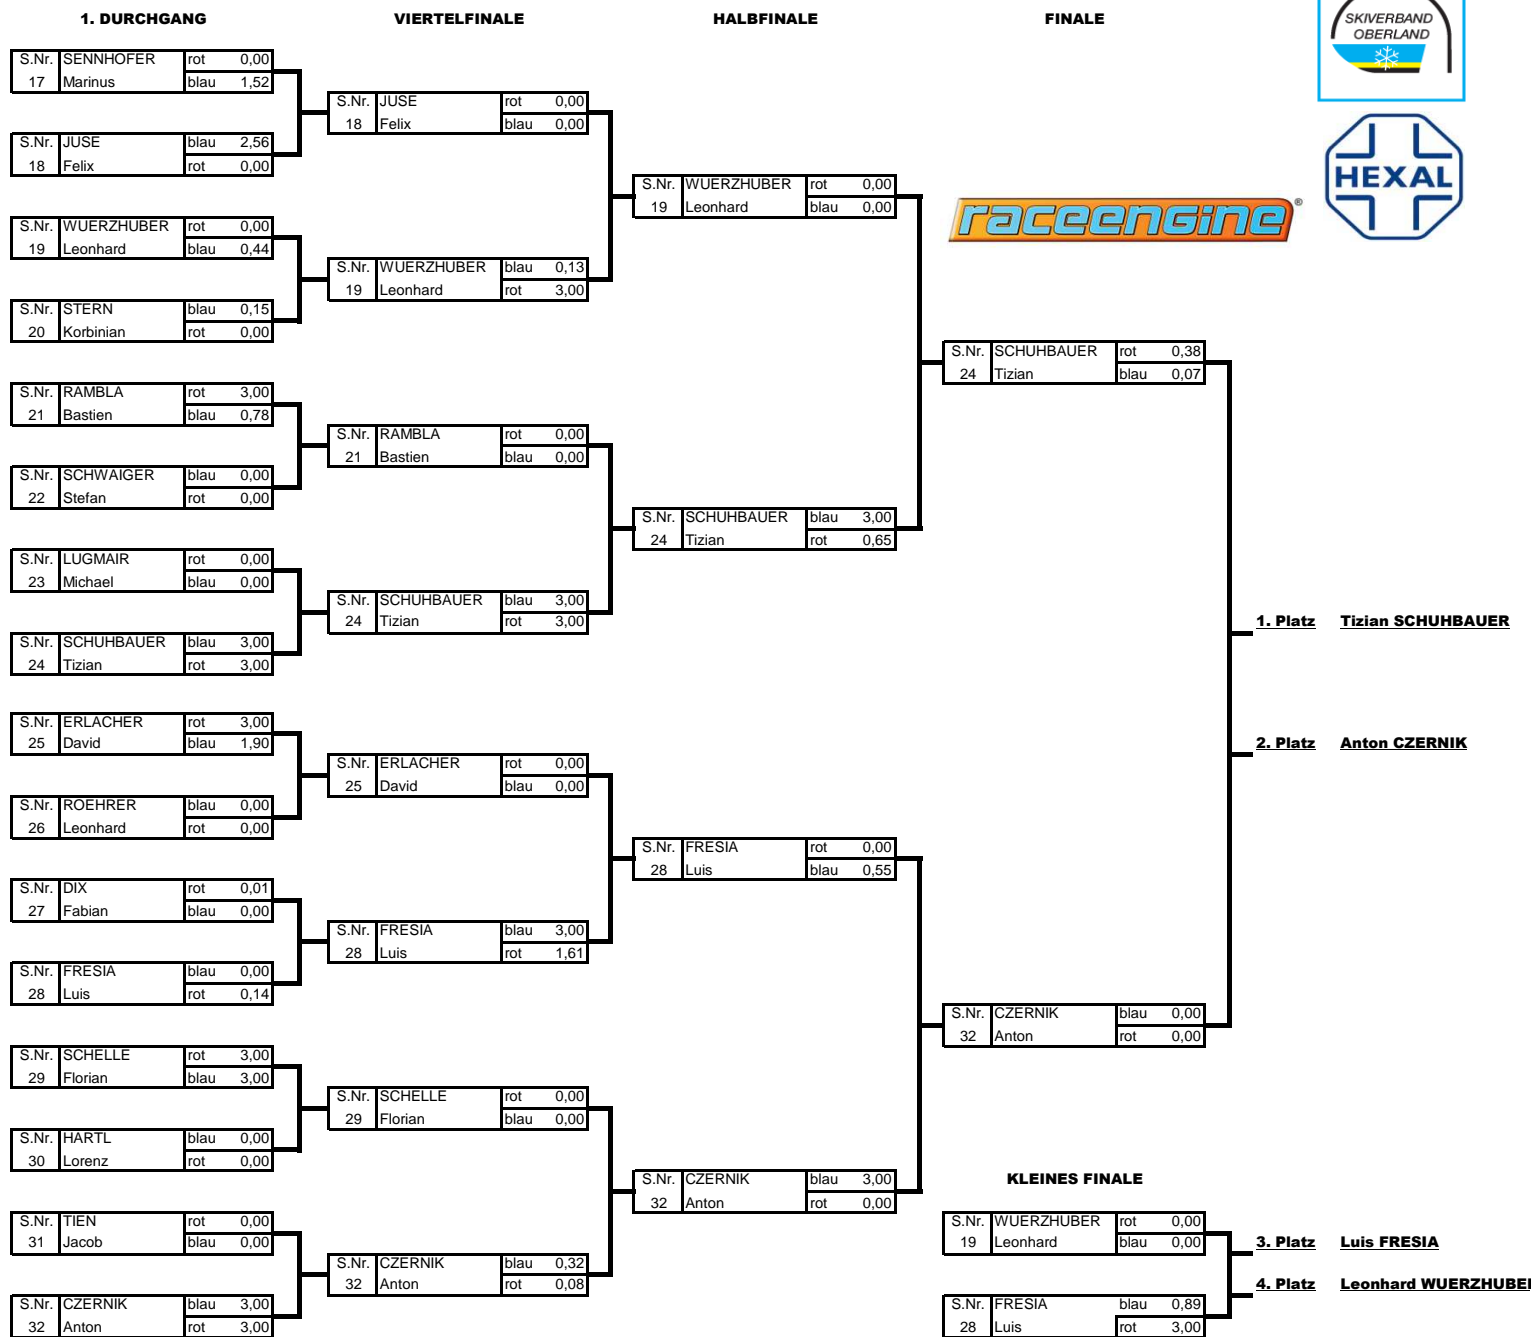

Ergebnisliste Parallelslalom U14 weiblich 19. März 2016

Ergebnisliste Parallelslalom U14 männlich 19. März 2016

Ergebnisliste Parallelslalom U16 weiblich 19. März 2016

Ergebnisliste Parallellalom U16 männlich 19. März 2016