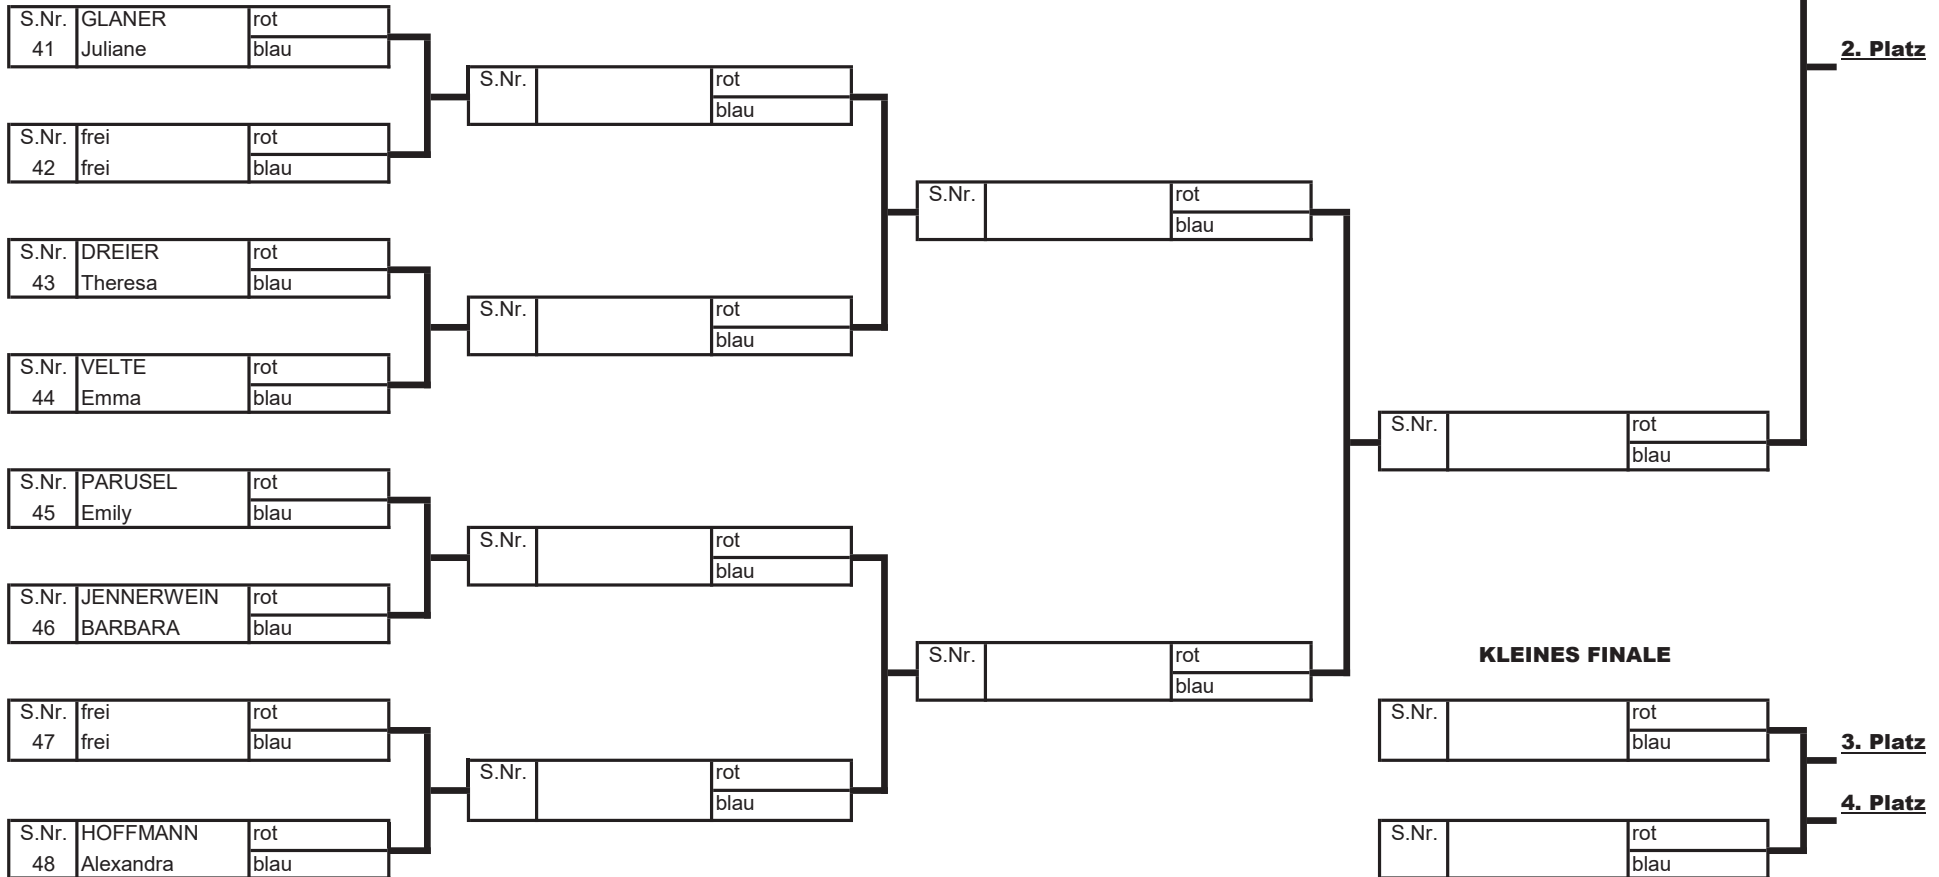

HALBFINALE

S.Nr.		rot
		blau

S.Nr.		rot
		blau

FINALE

S.Nr.		rot
		blau

1. Platz

raceengine[®]

Startliste Parallelslalom U16 weiblich 19. März 2016