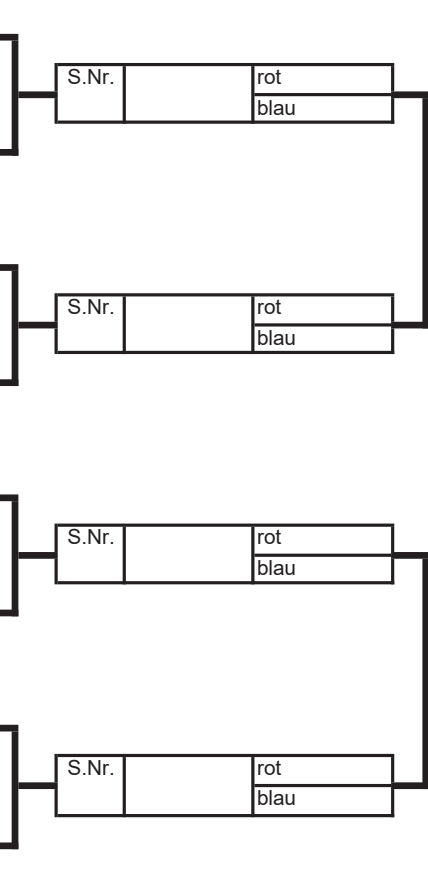

Startliste Parallelslalom U14 männlich 19. März 2016

1. DURCHGANG

VIERTELFINALE

HALBFINALE

FINALE

S.Nr. 17	SENNHOFER Marinus	rot blau
S.Nr. 18	JUSE Felix	rot blau
S.Nr. 19	WUERZHUBER Leonhard	rot blau
S.Nr. 20	STERN Korbinian	rot blau
S.Nr. 21	RAMBLA Bastien	rot blau
S.Nr. 22	SCHWAIGER Stefan	rot blau
S.Nr. 23	LUGMAIR Michael	rot blau
S.Nr. 24	SCHUHBAUER Tizian	rot blau

1. Platz